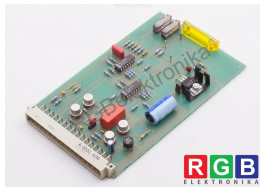

ES-B-AB-0-B-S1 4.9002.696 KARTA WZMACNIACZA DO STEROWANIA ZAWORAMI SERVO AROFLEX ID4967

Używany AROFLEX ES-B-AB-0-B-S1
Sprzęt przetestowany i wyczyszczony.
24 miesiące gwarancji
Dedykowany kurier
Wysyłka w 24h

DANE TECHNICZNE

PRODUCENT	AROFLEX
MODEL	ES-B-AB-0-B-S1
KATEGORIA	Zawory i serwozawory
WAGA [KG]	0.1
WYSOKOŚĆ [CM]	1.0
DŁUGOŚĆ [CM]	17.0
SZEROKOŚĆ [CM]	10.0

WSPARCIE DOSTĘPNE 24/7
[+48 71 750 09 78](tel:+48717500978)